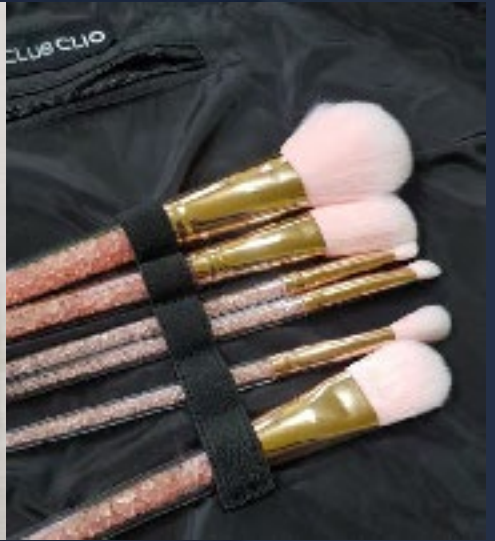

클럽 클리오_수납천재 파우치

위탁받아 자체공장에서 생산한 제품입니다.