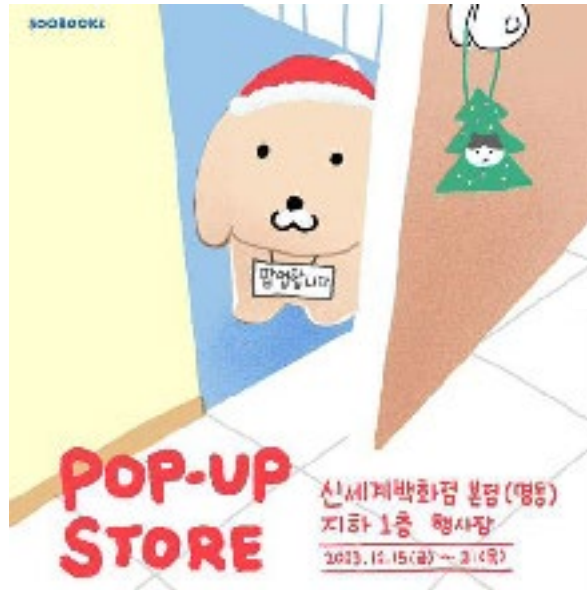

## POP-UP STORE

카카오프렌즈 & 동네 플랜딩 스튜디오  
2023. 7. 7 ~ 8. 3

뉴스 / 다들

### (주)헤이프-남씨(NAMSEE) 작가 카카오프렌즈 홍대 팝업스토어 완 판 행진

www.haep.com/pressroom | 02-2020-11000

이벤트 기획

\*사진: 카카오프렌즈

NAMSEE 팝업스토어

NAMSEE 수북즈 공식 굿즈 개발 및 카카오샵 연계

쭈헤이프, 신세계 본점 수북즈 팝업스토어 이틀만에 매진... 연장 운  
영확정

이웃님들께 추천합니다

2023. 12. 15

NAMSEE 신세계 본점 크리스마스 팝업스토어

NAMSEE 신세계 본점 크리스마스 팝업스토어

범이!  
올시다!

범이 스트레스볼 디자인

풋사과 보습학원 SD인형 캐릭터 디자인

호랑이 들어와요 SD인형 캐릭터 디자인

숲속의 담 SD인형 캐릭터 디자인