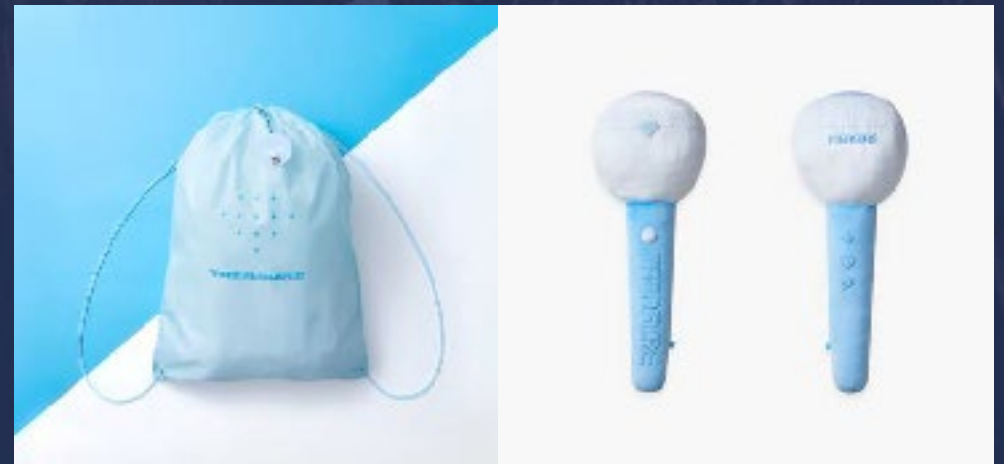

YG TREASURE_ 트레저 응원봉 쿠션

라이선스 계약 상품으로 상품 기획, 디자인 및 개발, 제조한 제품입니다.

*발주액 : 약 15억(22~23년도)