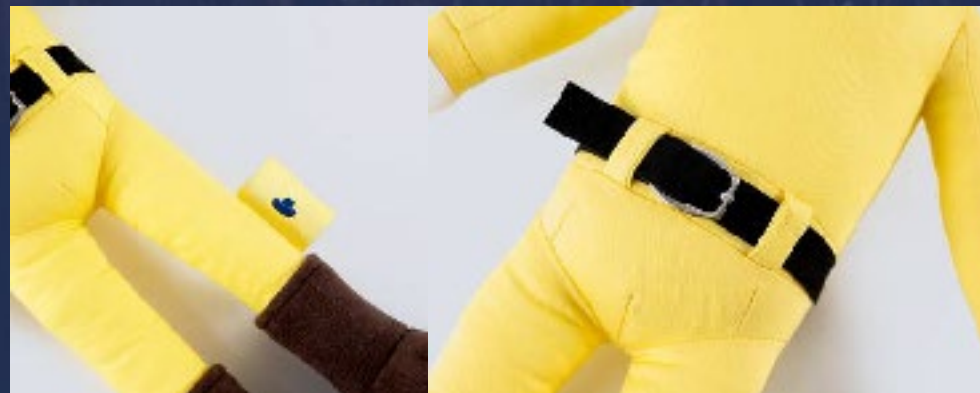

YG MINO_송민호 인형

위탁받아 자체공장에서 생산한 제품입니다.

*발주액 : 약 15억(22~23년도)