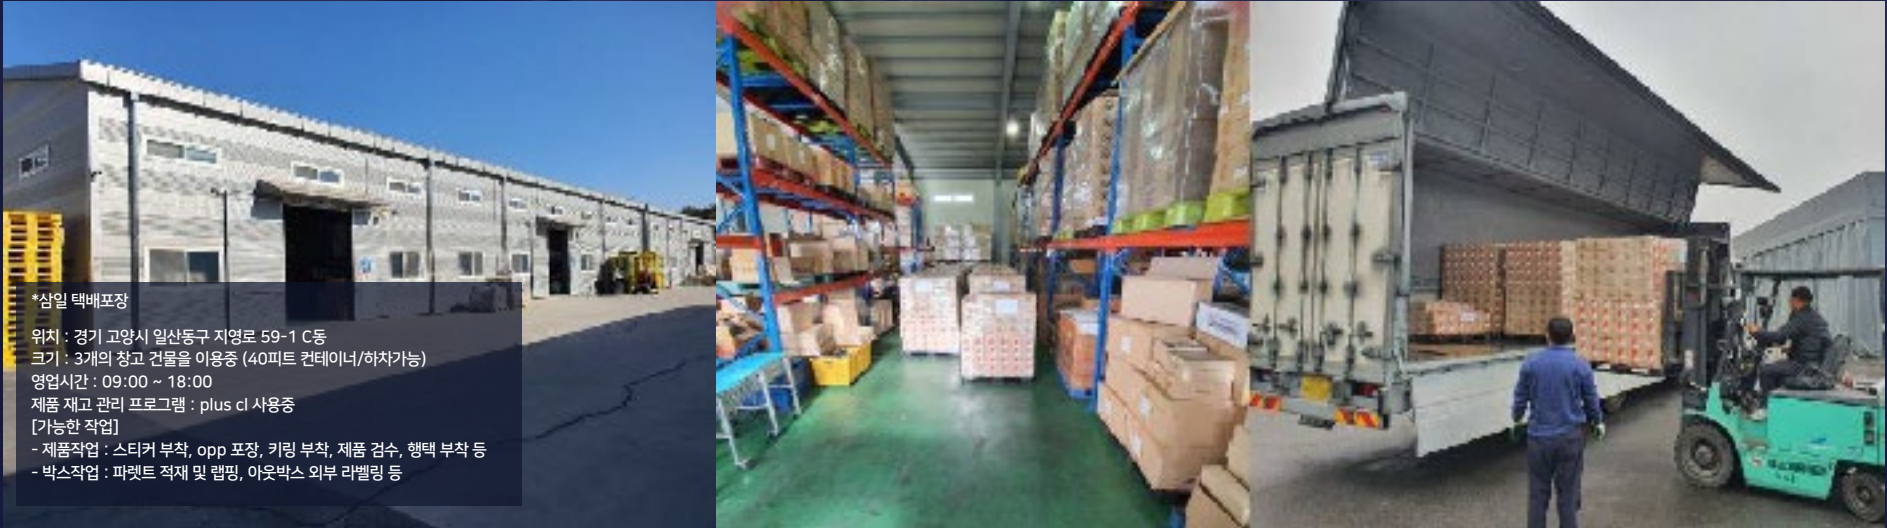

## 하자 발생시

**\*삼일 택배포장**  
 위치 : 경기 고양시 일산동구 지영로 59-1 C동  
 크기 : 3개의 창고 건물을 이용중 (40피트 컨테이너/하차가능)  
 영업시간 : 09:00 ~ 18:00  
 제품 재고 관리 프로그램 : plus cl 사용중  
 [가능한 작업]  
 - 제품작업 : 스티커 부착, opp 포장, 키링 부착, 제품 검수, 행택 부착 등  
 - 박스작업 : 파렛트 적재 및 랩핑, 아웃박스 외부 라벨링 등